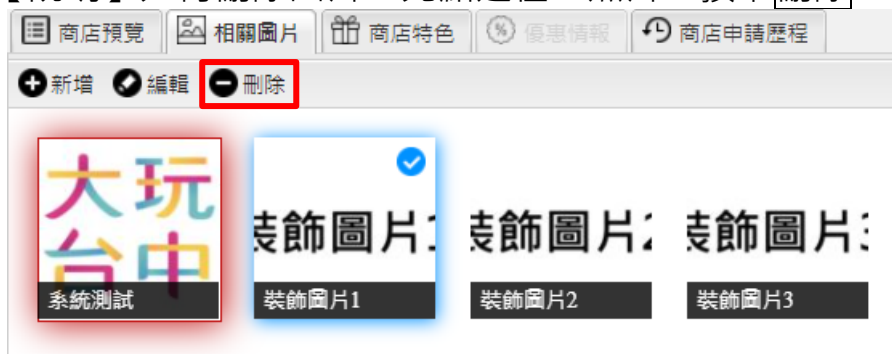

【說明】如何刪除圖片，先點選任一照片，按下刪除。