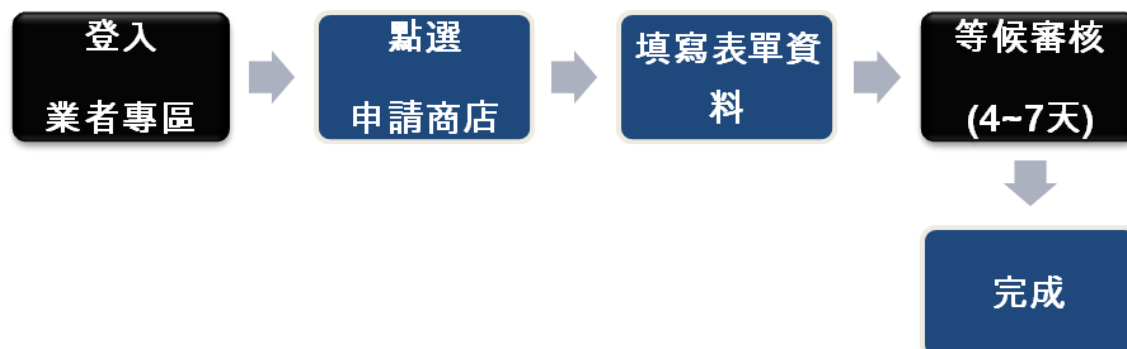

【臺中觀光旅遊網】

網址：<https://travel.taichung.gov.tw/>

二、業者專區功能

1. 申請加入業者：不需審核，業者可於線上直接完成。

2. 申請管理商店：需審核，約 5~7 工作天。

3. 新增優惠情報：需審核，約 5~7 工作天。

三、業者專區頁面展示

➤ 非旅宿業