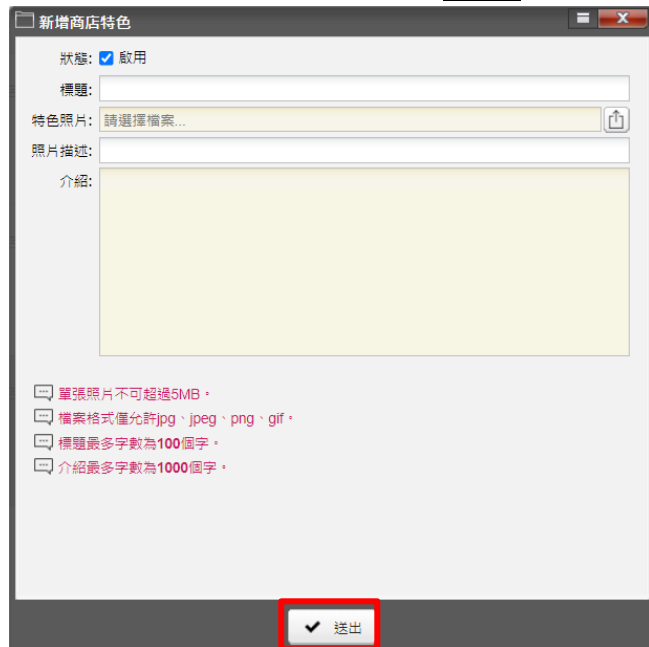

狀態: 啟用

排序: 0 置頂

拍攝日期:

主題: 系統測試

拍攝者: 系統測試

拍攝地點:

檔案來源: 請選擇照片...

描述:

單張圖片不可超過5MB。
檔案格式僅允許jpg、jpeg、png、gif。
主題與拍攝者最多字數為50字、拍攝地點100字、描述500字。

【說明】如何刪除圖片，先點選任一照片，按下刪除。

【說明】系統訊息點選是，確定刪除圖片。

- 商店特色：上傳店家相關圖片。可針對店家特色(例如：推薦美食、伴手禮特色)再詳加介紹。

【說明】如何新增商店特色，請先點選商店特色，之後按下新增鈕。

【說明】填完資料後，按下送出即可。