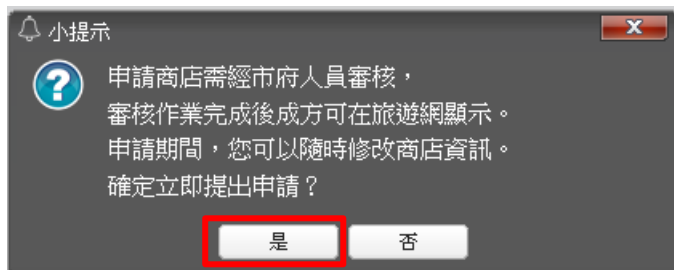

會員密碼

我不是機器人 re

[加入會員](#) [忘記密碼](#)

➤ 登入業者專區

【說明】登入後成功後，點選首頁右上角的業者專區。

【說明】第一次進入業者專區，會有教學說明，請選是。

➤ 申請商店

【說明】點選右上角的申請商店。

【說明】系統會出現相關申請說明，點選是即可開始申請。

【說明】首先填寫基本資料，黃色底的欄位，為必填欄位。

申請新商店

基本資料 | 內容介紹 | 旅宿資訊 | 交通與注意事項 | 服務與分類 | 媒體影音 | 封面照片

名稱:

簡述:

所在地: 400 臺中市 中區

地理座標: ,