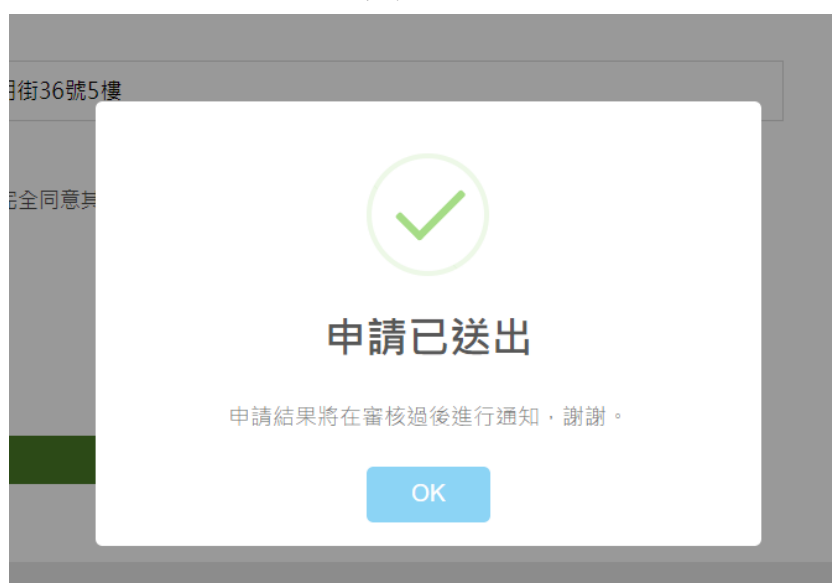

會員資料

成為業者

變更密碼

會員登出

我的行程

【說明】請完整填寫連絡電話及地址，並勾選「我已詳閱「會員服務條款」文件內容」，確認無誤後按下送出。

首頁 > 會員專區

申請成為業者

業者資訊

會員帳號

姓名

現居地址

聯絡電話

我已詳閱「會員服務條款」文件內容，並完全同意其中各項規定

我不是機器人

送出

會員專區

- 服務條款
- 會員資料
- 成為業者
- 變更密碼
- 會員登出
- 我的行程

【說明】成功完成申請，系統會寄發通知信到您填寫的信箱，請登入您的信箱，確認申請資料是否有誤。

五、 如何申請開立店家？

【說明】進入臺中觀光旅遊網，網址：

<https://travel.taichung.gov.tw/>，點選首頁上方的登入。

TAICHUNG 觀光旅遊局
臺中市政府 Tourism and Travel Bureau