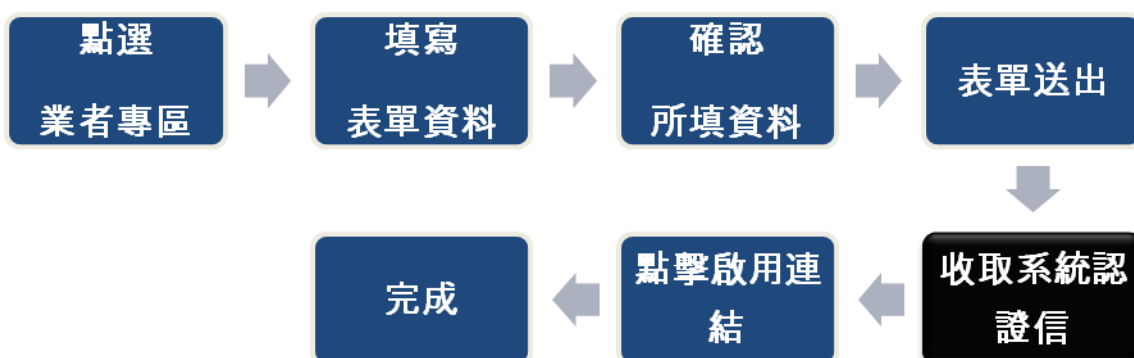

一、 建置前準備

店家基本資訊-店家名稱、住址、電話、傳真、手機、email、網站、FB、部落格、訂房網址、營業時間、消費說明、停車資訊等資料。

封面照片*1-顯示在店家列表的縮圖，建議可放置店家外觀，照片尺寸至少 1600*1200 像素以上，建議封面圖片比例為 4：3。

裝飾性照片*2~3-放在店家頁面上方的裝飾圖基本上是最醒目的圖，所以最好選擇有特色的美麗的照片，照片尺寸至少1600*1200 像素以上，建議3000*2000以上

各照片的圖說簡介-一般照片的圖說建議 10 個字左右。

店家介紹-店家的簡介以主要服務業務、特色、歷程等有助於遊客了解店家的內容，建議 300~500 左右；其他重點服務、產品特色等介紹；可以利用**店家特色**裡面以圖文搭配的方式來呈現。

店家特色照片-介紹店家特色，以住宿店家為例就是各房間、四周環境、獨特服務設施等；而美食及消費店家可以找招牌菜或商品照片，照片尺寸至少 1600*1200 像素以上，建議 3000*2000 以上。

【臺中觀光旅遊網】

網址：<https://travel.taichung.gov.tw/>

二、業者專區功能

1. 申請加入業者：不需審核，業者可於線上直接完成。

2. 申請管理商店：需審核，約 5~7 工作天。

3. 新增優惠情報：需審核，約 5~7 工作天。

三、業者專區頁面展示

➤ 非旅宿業