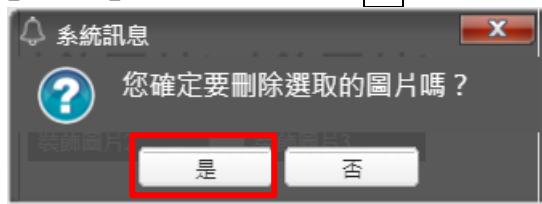

【說明】系統訊息點選是，確定刪除圖片。